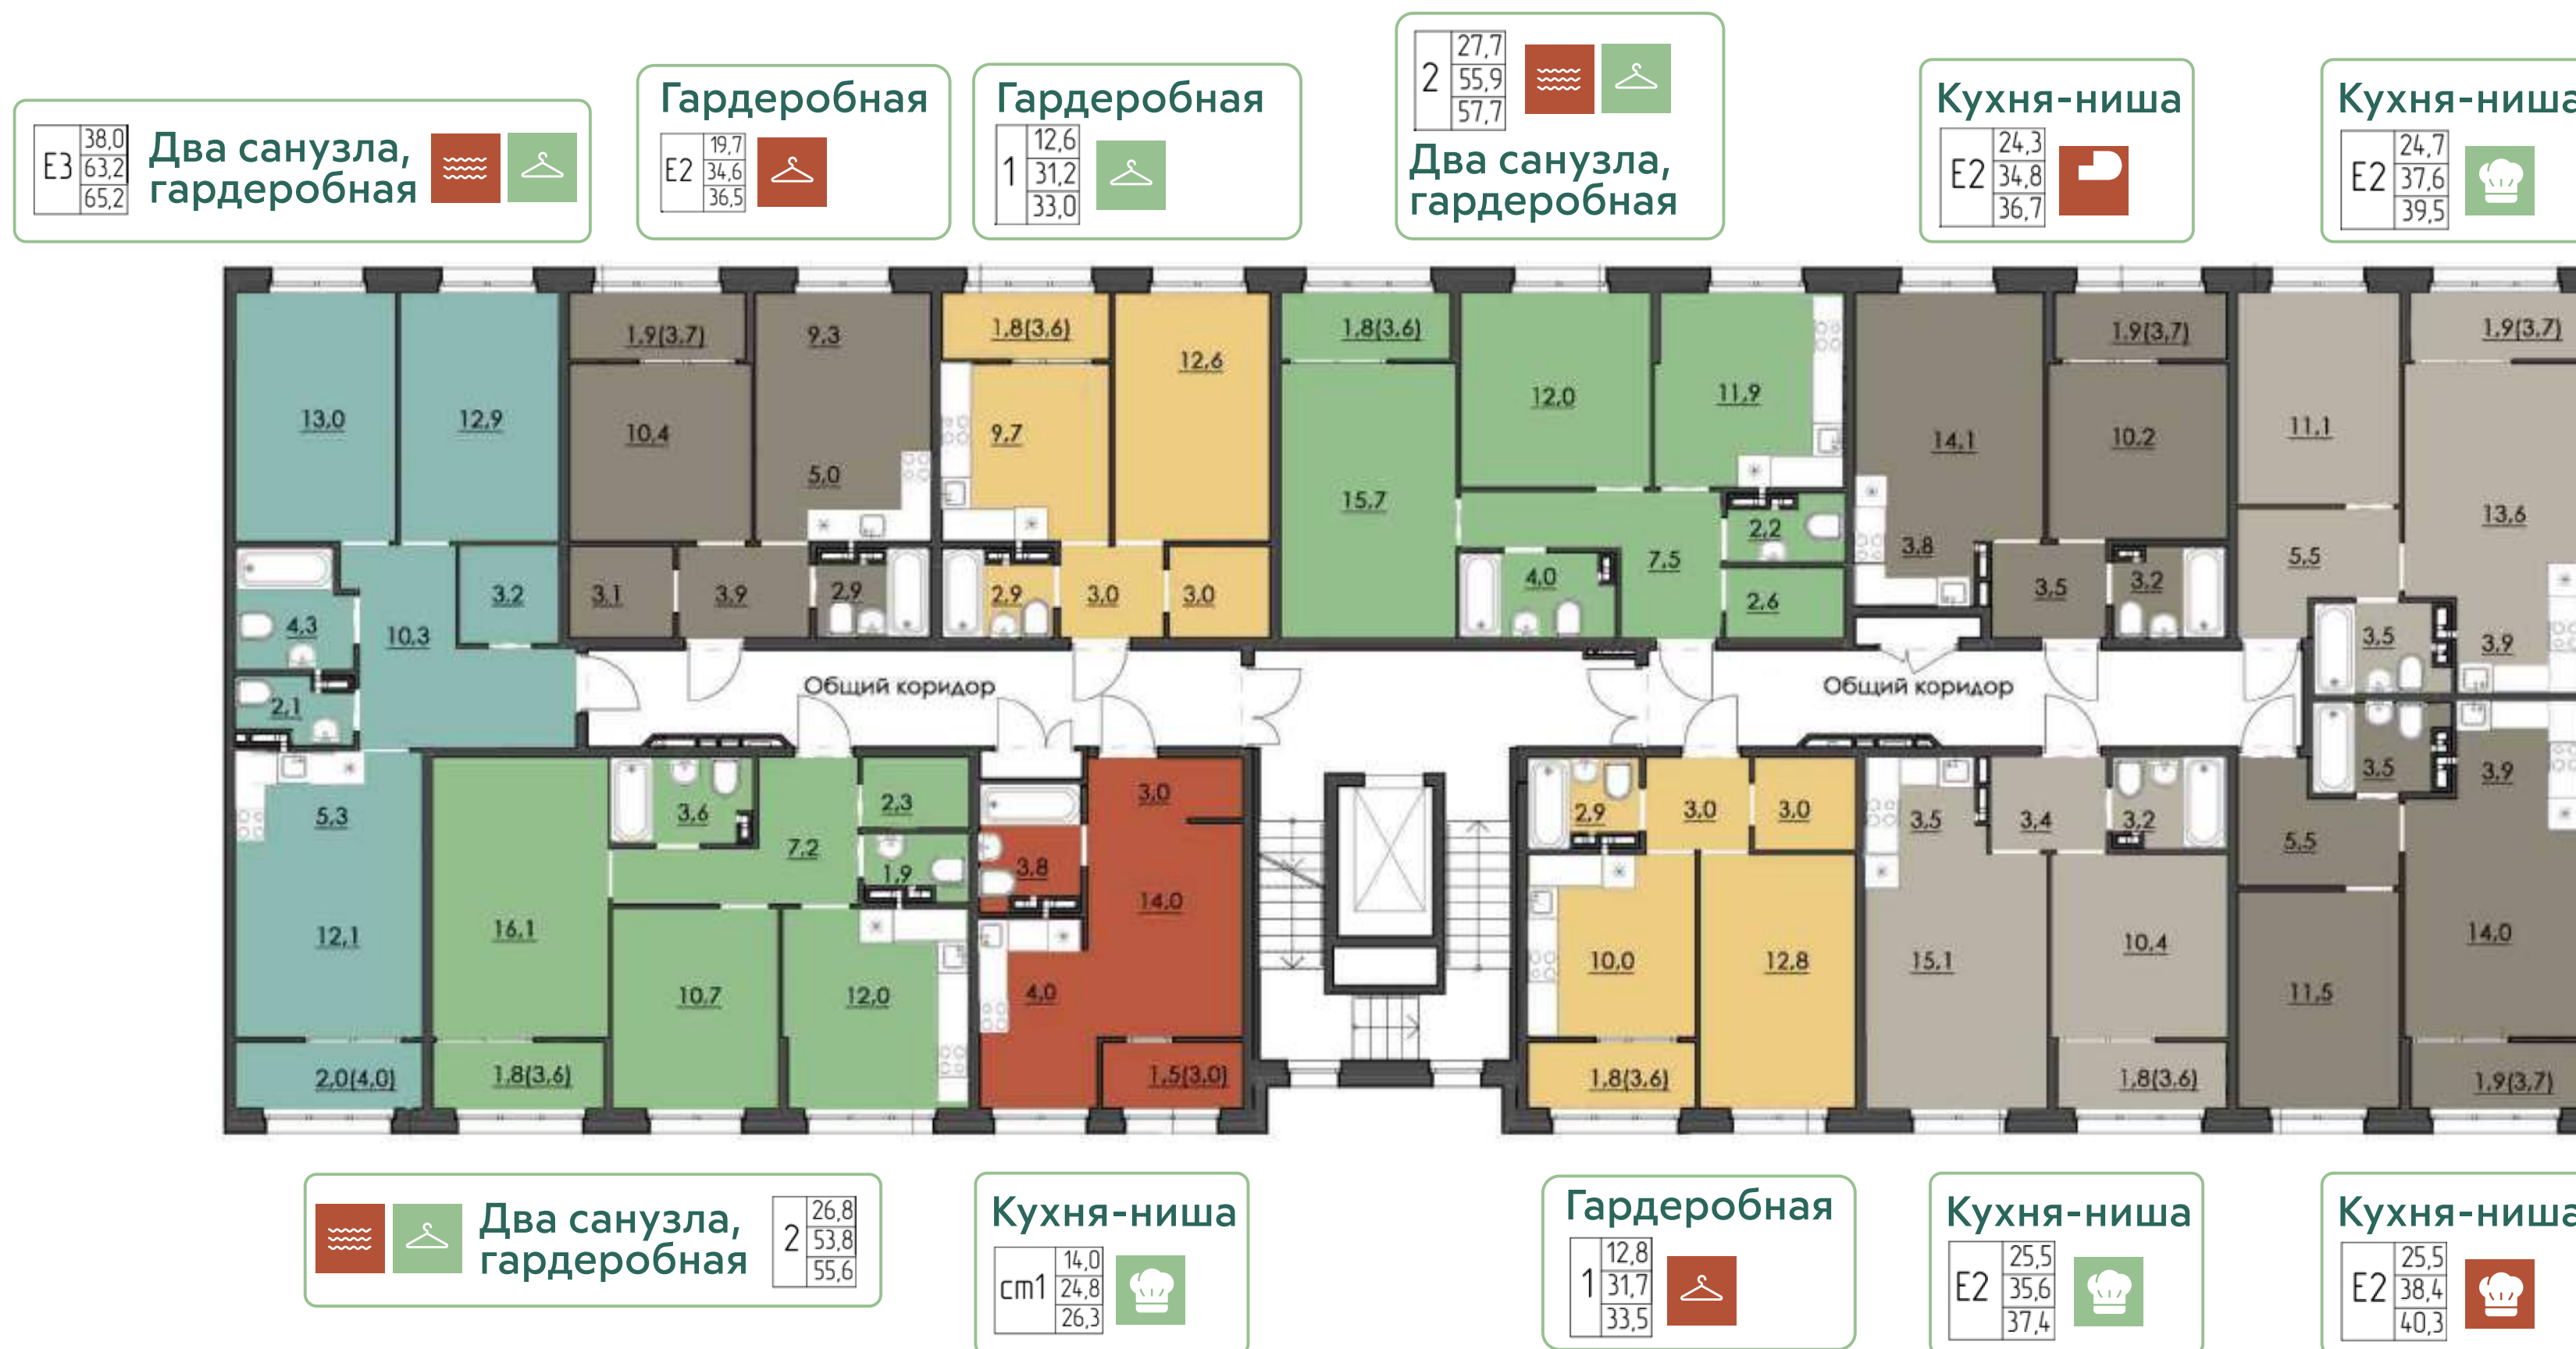

Дом 4.1 ТИПОВОЙ план 3-20 этажа

ул. Воронежская

ул. Трехгорная

Цены в мобильном приложении «Талан»

ООО «Специализированный Застройщик «ТАЛАН-РЕГИОН-24» Не публичная оферта. Предложение ограничено. Подробно 938-938. Застройщик оставляет за собой право внести изменения в проектные решения. Проектная декларация наш.дом.рф

Дом 4.2 ТИПОВОЙ план 1 этажа

ул. Воронежская

ул. Трехгорная

Цены в мобильном приложении «Талан»

ООО «Специализированный Застройщик «ТАЛАН-РЕГИОН-24» Не публичная оферта. Предложение ограничено. Подробно 938-938. Застройщик оставляет за собой право внести изменения в проектные решения. Проектная декларация наш.дом.рф

Дом 4.2 ТИПОВОЙ ПЛАН 3-9 этажа

ул. Воронежская

ул. Трехгорная

Цены в мобильном приложении «Талан»

ООО «Специализированный Застройщик «ТАЛАН-РЕГИОН-24» Не публичная оферта. Предложение ограничено. Подробно 938-938. Застройщик оставляет за собой право внести изменения в проектные решения. Проектная декларация наш.дом.рф

Дом 4.3 ТИПОВОЙ план 1 этажа

ул. Воронежская

ул. Трехгорная

Цены в мобильном приложении «Талан»

ООО «Специализированный Застройщик «ТАЛАН-РЕГИОН-24» Не публичная оферта. Предложение ограничено. Подробно 938-938. Застройщик оставляет за собой право внести изменения в проектные решения. Проектная декларация наш.дом.рф